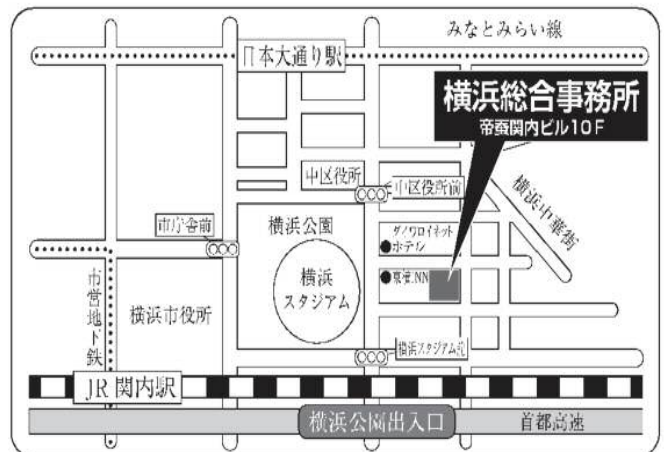

TEAMyoko-soへのアクセス

◆所在地◆

〒231-0023

横浜市中区山下町209 帝蚕関内ビル10F

(ハローワークが入っているビルです)

- JR石川町駅から徒歩4分
- JR関内駅から徒歩6分
- 横浜市営地下鉄ブルーライン関内駅から徒歩7分
- みなとみらい線日本大通り駅から徒歩7分

TEAMyoko-so × 日本政策金融公庫 「創業 融資無料相談会」

このままFAXでお流しください